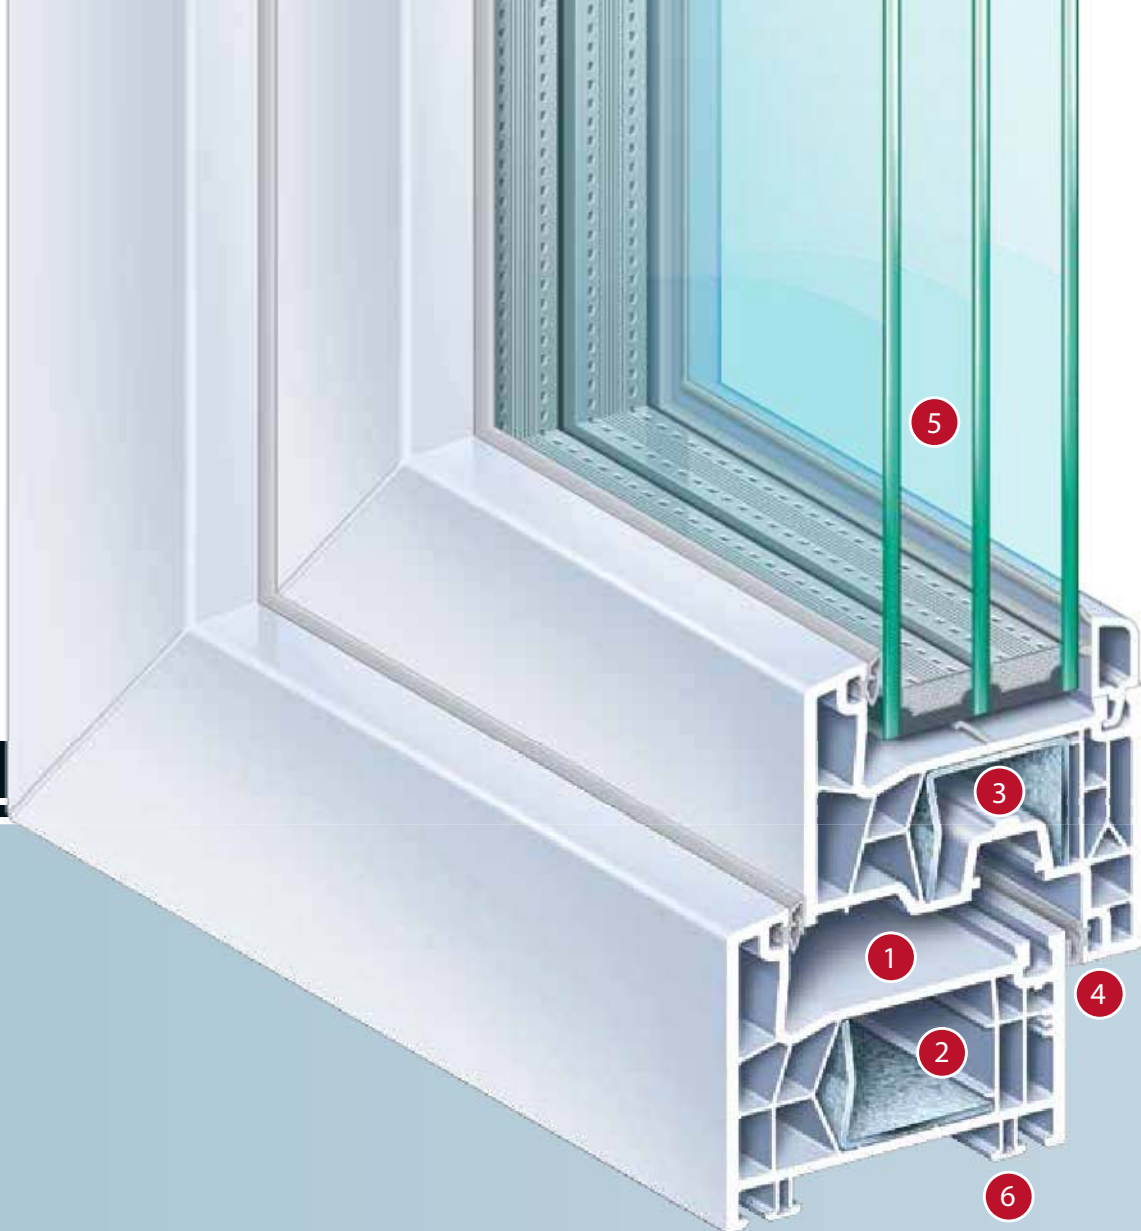

Veiliger

De raamprofielen zijn ontworpen voor de plaatsing van speciaal veiligheidsbeslag en andere inbraakwerende middelen.

Betere dichting

De innovatieve dichtingssysteem houdt tocht, stof en regen buiten en zorgt zo voor een aangename leefomgeving.

Gemakkelijker in onderhoud

De profieloppervlakken van hoge kwaliteit zijn uiterst weerbestendig en gemakkelijk te reinigen.

Meer stabiliteit

Optimaal gedimensioneerde staalversterkingen zorgen voor de perfecte stabiliteit van het raam. Bij de uitvoering AluClip Pro kunnen de aluminium voorzetschalen de statische functie overnemen.

Meer gebruikscomfort

Alle nieuwste beslagtechnieken en alle moderne openingsmechanismen zijn mogelijk voor het hoogste gebruiksgemak.

Meer ventilatie

OP HET KÖMMERLING 76 kunnen alle ventilatie systemen toegepast worden waardoor uw leefruimte steeds zijn aangename atmosfeer behoudt.

Meer kwaliteitswaarde

De milieuvriendelijke PVC van de hoogste kwaliteit, met greenline-label, staat garant voor duurzaamheid en verhoogt de waarde van uw woning

76 mm

Het raamprofielen met zijn beperkte inbouwdiepte geeft niet alleen nieuwe woningen een mooiere uitstraling, maar is ook geschikt voor renovatiemarkt alsook voor projecten met complexe architecturale en energievoorschriften.